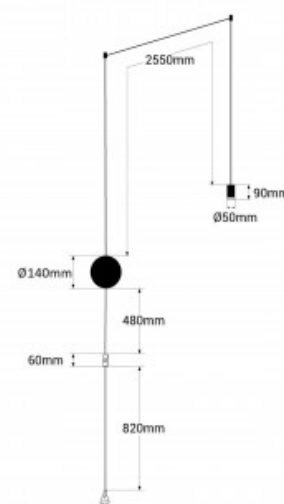

Lámpara colgante de diseño "Nébulas" con enchufe e interruptor - 1x6W

Ref. LN4029-1-N

La lámpara colgante "Nébulas" es una combinación de diseño innovador y funcionalidad técnica. Conformada por un cable delgado con un foco LED de 6W en su extremo y un gancho descentralizador, ofrece una iluminación de gran eficiencia en tonalidad blanco cálido (2800K). Incorpora un driver KeGu de alta calidad. Versátil y moderna, permite personalizar su disposición y forma para crear instalaciones lumínicas gráficas con carácter conceptual, destacando el espacio de manera elegante y contemporánea.

Datos del producto

Tonalidad	Blanco cálido
Kelvin (K)	2800
Tipo de LED	SMD 5050
Dimmable	No
Potencia (W)	6
Tensión Nominal (V)	220 - 240 V AC
Driver	KeGu
Sensor	No
Dimensiones (mm) LxIxh	Florón: $\varnothing 140$ / Largo cable: 3910
Material	Aluminio
Material difusor	Polycarbonato
Uso Exterior	No
IP	IP20
Rango temperatura	-20°C ~ +40°C
Frecuencia de uso	normal
Vida útil (h)	25000
Clase eficiencia energética	G
Certificados	CE, ROHS