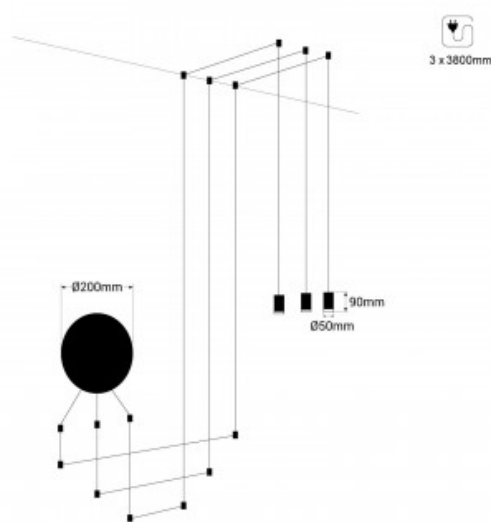

Lámpara colgante de diseño "Nébula" - 3x6W

Ref. LN4029-3-N

La lámpara colgante "Nébula" es una combinación de diseño innovador y funcionalidad técnica. Con 3 luces LED de 6W cada una y un driver KeGu de alta calidad, ofrece una iluminación de gran eficiencia en tonalidad blanco cálido (2800K). Su estructura de cables finos y ganchos descentralizadores permite personalizar su disposición y forma. Versátil y moderna, brinda la posibilidad de crear instalaciones lumínicas gráficas con carácter conceptual, destacando el espacio de manera elegante y contemporánea.

Datos del producto

Tonalidad	Blanco cálido
Kelvin (K)	2800
Tipo de LED	SMD 5050
Dimmable	No
Potencia (W)	18
Tensión Nominal (V)	220 - 240 V AC
Driver	KeGu
Dimensiones (mm) LxIxh	Florón: \varnothing 200 / Largo cables: 3800
Material	Aluminio
Material difusor	Polycarbonato
Uso Exterior	No
IP	IP20
Rango temperatura	-20°C ~ +40°C
Frecuencia de uso	normal
Vida útil (h)	25000
Clase eficiencia energética	G
Certificados	CE, ROHS
Garantía	Según garantía legal: 3 años