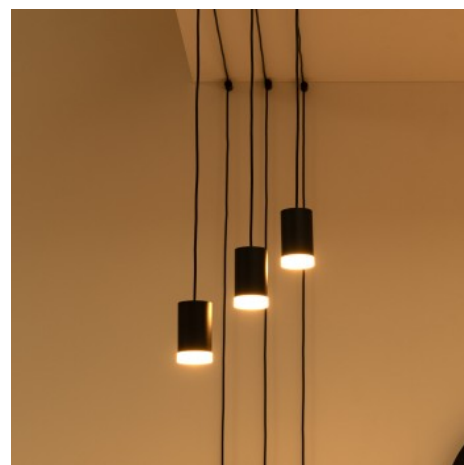

Lámpara colgante de diseño "Nébula" - 3x6W

Ref. LN4029-3-N

La lámpara colgante "Nébula" es una combinación de diseño innovador y funcionalidad técnica. Con 3 luces LED de 6W cada una y un driver KeGu de alta calidad, ofrece una iluminación de gran eficiencia en tonalidad blanco cálido (2800K). Su estructura de cables finos y ganchos descentralizadores permite personalizar su disposición y forma. Versátil y moderna, brinda la posibilidad de crear instalaciones lumínicas gráficas con carácter conceptual, destacando el espacio de manera elegante y contemporánea.

Datos del producto

Tonalidad	Blanco cálido
Kelvin (K)	2800
Tipo de LED	SMD 5050
Dimmable	No
Potencia (W)	18
Tensión Nominal (V)	220 - 240 V AC
Driver	KeGu
Dimensiones (mm) LxIxh	Florón: \varnothing 200 / Largo cables: 3800
Material	Aluminio
Material difusor	Polycarbonato
Uso Exterior	No
IP	IP20
Rango temperatura	-20°C ~ +40°C
Frecuencia de uso	normal
Vida útil (h)	25000
Clase eficiencia energética	G
Certificados	CE, ROHS
Garantía	Según garantía legal: 3 años