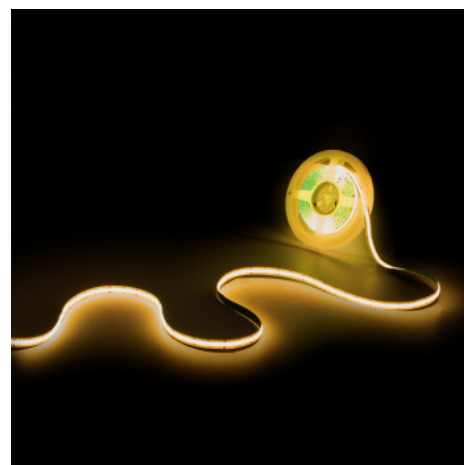

**Tira LED COB 24V DC - RGB - 12W/m - 10mm - IP20 - Rollo de 5 metros - Corte c/33mm**

### Ref. BLSCOB-24V12W-IP20-RGB

La tira LED COB RGB 24V DC ofrece una iluminación brillante y uniforme, sin sombras ni puntos de luz visibles, a diferencia de las tiras LED tradicionales. Delgada y flexible, admite cortes cada 33mm. De gran eficiencia lumínica, de 100lm/W gracias a su alta densidad de 576 chips/metro. Por su grado de protección IP20 está destinada para uso en interior. Es regulable y tratarse de una tira led RGB ofrece múltiples posibilidades de colores y personalizaciones.

## Datos del producto

Tonalidad	RGB
Eficiencia (Lm/w)	100
Ángulo de apertura (°)	120
Dimmable	Sí
Tensión Nominal (V)	24V DC
Frecuencia (Hz)	50 - 60
Dimensiones (mm) LxIxh	10x5000
Uso Exterior	No
IP	IP20
Certificados	CE, ROHS
Garantía	Según garantía legal: 3 años
Potencia/m (W/m)	12
Nº Chips/metro	576
Distancia del corte (mm)	50, 33
Adhesivo	3M
Ancho de la pista (mm)	10