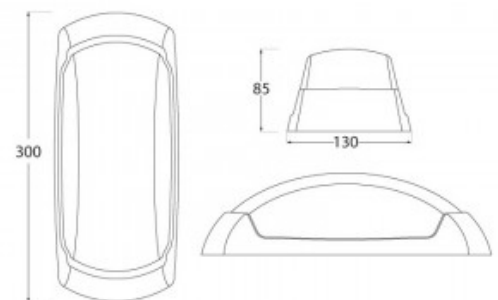

Aplique de pared exterior FUMAGALLI "Francy" - E27 - IP66

Ref. 1A1.000.000

Aplique de pared de la firma italiana FUMAGALLI, de gran diseño y calidad. Emite luz desde su cara superior e inferior, por lo que es perfecto para bañar paredes e iluminar caminos y pasos de escalera. Por su grado de protección IP66 es apto para exterior. Incorpora un difusor opal y se encuentra disponible en blanco y negro e incluye bombilla LED E27 en las siguientes combinaciones: Aplique blanco: 1 x 8.5W CCT 840lm Aplique negro: 1 x 6W - blanco cálido (2700K)- 800lm

Datos del producto

Tonalidad	Blanco cálido, CCT
Kelvin (K)	4000, 2700, 6500
Lumens (Lm)	800, 840
Dimmable	No
Potencia (W)	6, 8.5
Tensión Nominal (V)	100-240V
Frecuencia (Hz)	50 - 60
Casquillo	E27
Material	Resina
Material difusor	PMMA
Uso Exterior	Si
IP	IP66
Rango temperatura	-20°C ~ +40°C
Frecuencia de uso	Intensivo
Vida útil (h)	25000
Clase eficiencia energética	A+ (2021)
Certificados	CE, ROHS
Garantía	Según garantía legal: 3 años