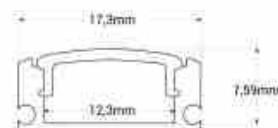

## Perfil tira LED superficie - 17x8mm - Kit completo - 2 metros

### Ref. BXT-164

Perfil de aluminio LED de superficie, versátil y moderno, ideal para diversas aplicaciones en las que se desea ocultar la tira LED. Apto para tiras LED de hasta 12mm. Dimensiones del perfil: 17x8 mm y longitud de 2 metros. Disponible en las siguientes opciones de color: plateado con difusor blanco, blanco con difusor blanco y negro con difusor negro.\*\* Incluye difusor, 4 tapas (con agujero) y 4 grapas de superficie\*\*

### Datos del producto

Dimensiones (mm) LxIxh	17 x 8 x 2000
Material	Aluminio
Material difusor	Policarbonato
Certificados	CE, ROHS
Garantía	Según garantía legal: 3 años