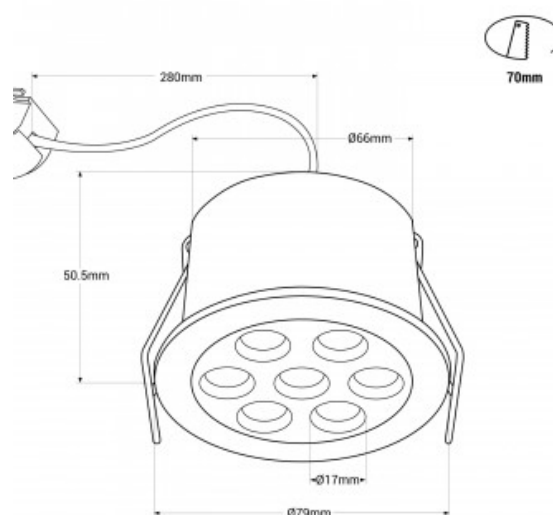

### Downlight LED empotrable circular 12W - UGR18 - Corte Ø 70mm - Blanco

#### Ref. B1227-12W-B-270

Downlight LED circular compuesto por 7 focos con una potencia total de 12W. Incorpora chips LED CREE. Se destaca por su bajo índice de deslumbramiento ( $UGR < 18$ ) y alto índice de reproducción cromática ( $CRI > 90$ ), proporcionando una iluminación de alta calidad y eficiencia. Disponible en tonalidad blanco cálido (2700K).

### Datos del producto

Kelvin (K)	2700
Lumens (Lm)	755
CRI	90-95
Ángulo de apertura (°)	38
UGR	UGR18
Tipo de LED	Chip CREE
Dimmable	No
Potencia (W)	12
Tensión Nominal (V)	220 - 240 V AC
Driver	Externo
Sensor	No
Orientable	No
Dimensiones (mm) LxIxh	Ø79 x 50.5
Material	Aluminio
Material difusor	Polycarbonato
Uso Exterior	No
IP	IP20
Vida útil (h)	25000

## Downlights LED

---

Clase eficiencia energética	G
Certificados	CE, ROHS
Garantía	Según garantía legal: 3 años
Dimensiones de corte (mm)	Ø70
Montaje	Empotrable