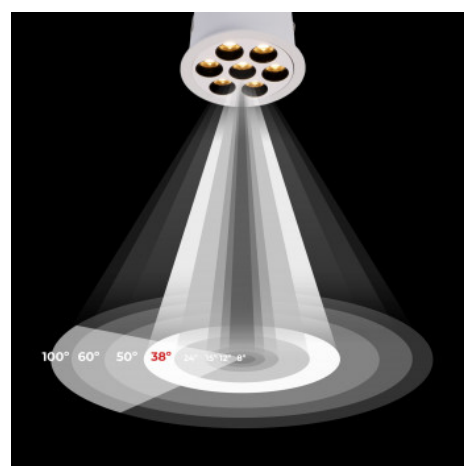

### Downlight LED empotrable circular 12W - UGR18 - Corte Ø 70mm - Blanco

#### Ref. B1227-12W-B-270

Downlight LED circular compuesto por 7 focos con una potencia total de 12W. Incorpora chips LED CREE. Se destaca por su bajo índice de deslumbramiento ( $UGR < 18$ ) y alto índice de reproducción cromática ( $CRI > 90$ ), proporcionando una iluminación de alta calidad y eficiencia. Disponible en tonalidad blanco cálido (2700K).

### Datos del producto

Kelvin (K)	2700
Lumens (Lm)	755
CRI	90-95
Ángulo de apertura (°)	38
UGR	UGR18
Tipo de LED	Chip CREE
Dimmable	No
Potencia (W)	12
Tensión Nominal (V)	220 - 240 V AC
Driver	Externo
Sensor	No
Orientable	No
Dimensiones (mm) LxIxh	Ø79 x 50.5
Material	Aluminio
Material difusor	Polycarbonato
Uso Exterior	No
IP	IP20
Vida útil (h)	25000