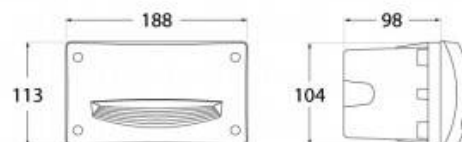

Baliza exterior LED empotrable pared Fumagalli "Leti 200 HS" 3W - IP66 - GX53 - CCT

Ref. 4C4.000.000

Aplique de pared para empotrar tipo baliza, de diseño elegante y moderno, con un enfoque luminoso direccionado hacia abajo. Fabricado por la empresa italiana FUMAGALLI en resina resistente a golpes, corrosión y degradación por rayos UV. Por su grado de protección IP66 es apto para exterior. Disponible en blanco y negro, incluye una bombilla CCT de 3W GX53 (3000K, 4000K y 6500K).

Datos del producto

Tonalidad	CCT
Kelvin (K)	3000, 4000, 6500
Dimmable	No
Potencia (W)	3
Frecuencia (Hz)	50 - 60
Casquillo	GX53
Dimensiones (mm) LxIxh	113x188x98
Material	Resina
Uso Exterior	Si
IP	IP65
Rango temperatura	-20°C ~ +40°C
Frecuencia de uso	Intensivo
Vida útil (h)	25000
Clase eficiencia energética	A+ (2021)
Certificados	CE, ROHS
Garantía	Según garantía legal: 3 años
Dimensiones de corte (mm)	179x104