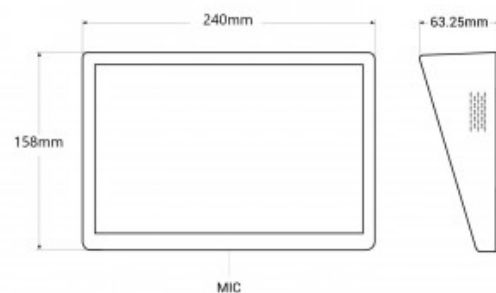

### Display publicitario LCD de mesa 10.1" - Pantalla horizontal - Táctil - Android 10

#### Ref. WT1012T

Display publicitario horizontal LCD de mesa HD de 10.1". Reproduce imágenes con una gran calidad y su pantalla táctil permite un uso interactivo por parte de los usuarios. Es un producto de gran utilidad para mostrar catálogos de productos, promociones, apps, webs e información en general. Diversos usos: comercio, reuniones empresariales, entornos de servicios al cliente. Cuenta con sistema operativo Android, conexión WiFi, puerto USB, USB tipo C, salida LAN/RJ45 y Earphone OUT. Es la solución perfecta para promocionar la imagen de tu negocio, reforzar la marca y mejorar la experiencia de los clientes. \*Envío Gratis\*

#### Datos del producto

Tensión Nominal (V)	12V DC
Dimensiones (mm) Lxlxh	240 x 158 x 63,25
Uso Exterior	No
IP	IP20
Certificados	CE, ROHS
Garantía	Según garantía legal: 3 años
Conectividad	USB 2.0, Wifi, RJ45 (Ethernet)
Resolución	800x1280
Luminosidad	250 cd/m <sup>2</sup>
Ratio de contraste	800:1
Formato de imagen	JPEG, JPG, PNG
CPU	RK3288
RAM	2GB
Almacenamiento	16GB
Sistema operativo	Android 10
Video	MPEG4
Tipo de Display	LCD

## Variantes del producto

Referencia	Atributos	
WT1012T-B	Color exterior - Blanco	
WT1012T-N	Color exterior - Negro	