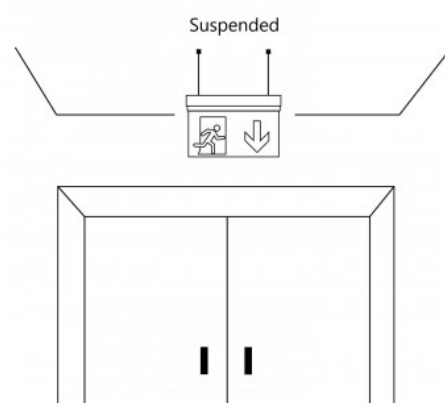

## Luz de emergencia permanente con pictograma "Baños" - Suspensión

### Ref. K-B1062-BAÑOS

Luz de emergencia permanente de suspensión con pictograma de acetato que indica la ubicación de los sanitarios. Esta luminaria permanece encendida siempre, incluso en caso de corte del suministro eléctrico, ofreciendo hasta 3 horas de autonomía. Con indicador LED de funcionamiento. Su instalación en el techo es sencilla e incluye todos los elementos necesarios para ello.