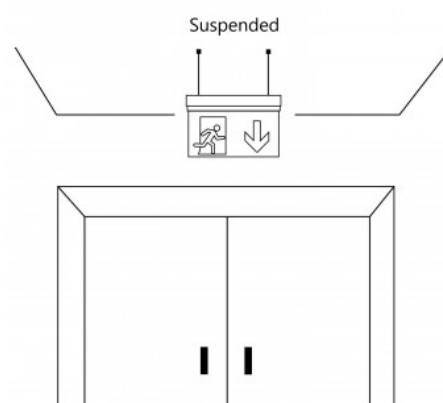

Luz de emergencia permanente con cartel "Exit" - Suspensión

Ref. K-B1062-EXIT

Luz de emergencia permanente de suspensión con cartel de acetato "Exit" que indica la ubicación de la salida. Esta luminaria permanece encendida siempre, incluso en caso de corte del suministro eléctrico, ofreciendo hasta 3 horas de autonomía. Con indicador LED de funcionamiento. Su instalación en el techo es sencilla e incluye todos los elementos necesarios para ello.

Datos del producto

Tonalidad	Blanco frío
Tipo de LED	SMD 2835
Tensión Nominal (V)	220 - 240 V AC
Frecuencia (Hz)	50 - 60
Uso Exterior	No
IP	IP20
Certificados	CE, ROHS
Garantía	Según garantía legal: 3 años
Montaje	Suspensión
Tipo de batería	3.7V