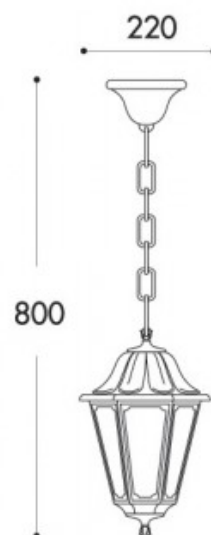

Lámpara exterior colgante tipo farol FUMAGALLI "SICHEM/ANNA"- E27 - IP55

Ref. E22.120.000

Lámpara exterior colgante en forma de farol con diseño italiano, fabricada en resina resistente a golpes y a la corrosión, así como a la degradación por los rayos UV. No requiere de mantenimiento ni pintura. Gracias a su grado de protección IP55, soporta lluvia, humedad, polvo y suciedad. Ilumina y decora zonas externas como jardines o terrazas con un producto que no necesitan ningún tipo de mantenimiento. Dotada de casquillo portalámparas para bombilla LED E27.- Bombilla no incluida -E27Ø220x800Difusor opalEIP55

Datos del producto

Tensión Nominal (V)	100-240V
Casquillo	E27
Dimensiones (mm) LxIxh	Ø220x800
Material	Resina
Uso Exterior	Si
IP	IP55
Rango temperatura	-20°C ~ +40°C
Frecuencia de uso	Intensivo
Certificados	CE, ROHS
Garantía	10 años

Variantes del producto

Referencia

Atributos

E22.120.000.AYE27

Color exterior - Negro

E22.120.000.WYE27

Color exterior - Blanco