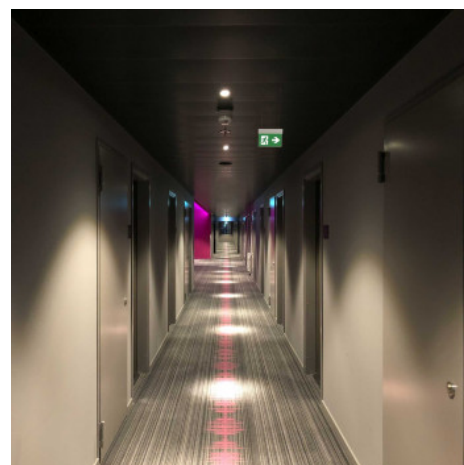

### Luz de emergencia permanente con pictograma "Salida lateral" - Suspensión

#### Ref. K-B1062-SIDEARROWS

Luz de emergencia permanente de suspensión con pictograma de acetato que indica la ubicación de la salida en dirección lateral. Esta luminaria permanece encendida siempre, incluso en caso de corte del suministro eléctrico, ofreciendo hasta 3 horas de autonomía. Con indicador LED de funcionamiento. Su instalación en el techo es sencilla e incluye todos los elementos necesarios para ello.