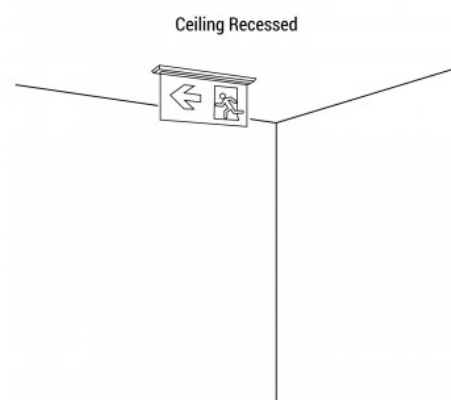

Luz de emergencia permanente con pictograma "Boca de incendio" - Empotrable

Ref. K-B1063-BOCAINCENDIO

Luz de emergencia permanente empotrable con pictograma que indica la ubicación de la boca de incendio. Esta luminaria permanece encendida siempre, incluso en caso de corte del suministro eléctrico, ofreciendo hasta 3 horas de autonomía. Con indicador LED de funcionamiento. Se instala en techo en forma empotrada e incluye todos los elementos necesarios para ello.

Datos del producto

Tonalidad	Blanco frío
Tipo de LED	SMD 2835
Tensión Nominal (V)	220 - 240 V AC
Frecuencia (Hz)	50 - 60
Dimensiones (mm) LxIxh	346 X 308 X 220
Uso Exterior	No
IP	IP20
Certificados	CE, ROHS
Garantía	Según garantía legal: 3 años
Dimensiones de corte (mm)	320 x 56
Montaje	Empotrable
Tipo de batería	3.7V