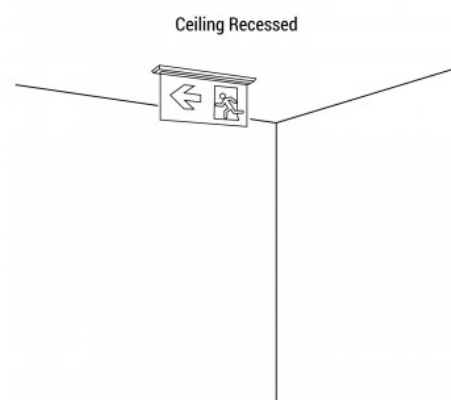

Luz de emergencia permanente con pictograma "Salida arriba" - Empotrable

Ref. K-B1063-UPARROW

Luz de emergencia permanente empotrable con pictograma "Flecha hacia arriba" que indica la ubicación de la salida. Esta luminaria permanece encendida siempre, incluso en caso de corte del suministro eléctrico, ofreciendo hasta 3 horas de autonomía. Con indicador LED de funcionamiento. Se instala en techo en forma empotrada e incluye todos los elementos necesarios para ello.

Datos del producto

Tonalidad	Blanco frío
Tipo de LED	SMD 2835
Tensión Nominal (V)	220 - 240 V AC
Frecuencia (Hz)	50 - 60
Dimensiones (mm) LxIxh	346 X 308 X 220
Uso Exterior	No
IP	IP20
Certificados	CE, ROHS
Garantía	Según garantía legal: 3 años
Dimensiones de corte (mm)	320 x 56
Montaje	Empotrable
Tipo de batería	3.7V