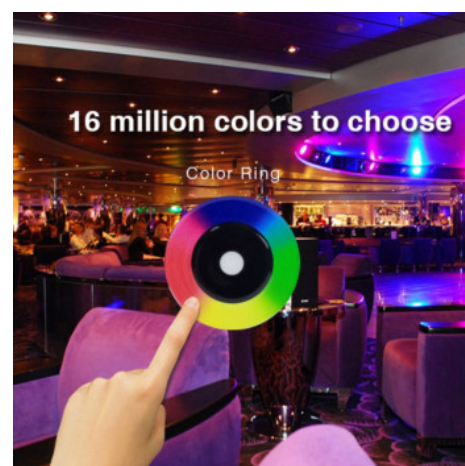

## Mando a distancia LED RGBW - 4 Zonas - NEGRO - FUT096B - Mi Light

### Ref. FUT096B

El mando a distancia RGBW "Mi-Light" 4 zonas, permite regular el color y el brillo de 4 zonas diferentes, realizando los grupos y combinaciones que se requieran. Su rueda giratoria y barra táctil, aseguran una fácil manipulación. Cuenta con una rápida velocidad de comunicación, sistema anti-interferencia y una distancia de transmisión de 30 m. Disponible en color negro, funciona con 2 pilas "AAA" (no incluidas).