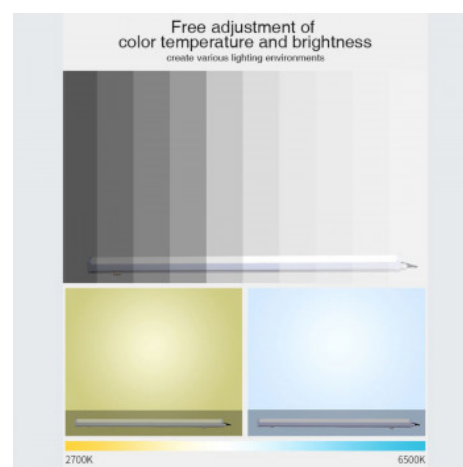

### Luminaria lineal estanca RGB + CCT - 18W - RF/WiFi - 100cm - IP66 - Mi-Light

#### Ref. LL1-18

Luminaria lineal LED RGB + CCT de 18W de potencia, con grado de protección IP66, apta para uso exterior. Con una amplia gama de 16 millones de colores, esta luminaria ofrece opciones personalizables, junto con ajustes de brillo y temperatura de color para adaptarse a diversas preferencias y entornos. Compatible con controladores y mandos a distancia RF RGB + CCT de MiBoxer / Mi-Light.

### Datos del producto

Tonalidad	RGB+CCT
Kelvin (K)	2700 - 6500
Lumens (Lm)	1900
Eficiencia (Lm/w)	105
CRI	80-85
Ángulo de apertura (°)	140
Tensión Nominal (V)	220 - 240 V AC
Frecuencia (Hz)	50 - 60
Dimensiones (mm) LxIxh	1010 x 51 x 53
Material	Policarbonato
Material difusor	Policarbonato
Uso Exterior	Si
IP	IP66
Rango temperatura	-20°C ~ +45°C
Certificados	CE, ROHS
Garantía	Según garantía legal: 3 años
Conectividad	RF
Distancia de control	30m