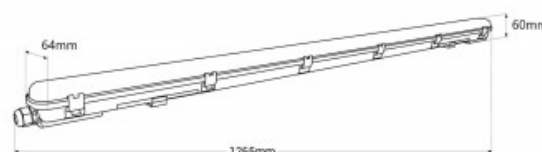

### Ref. K8470-120-6K

KIT de pantalla estanca 120cm + 1 tubo LED 18W. La pantalla de policarbonato es resistente y duradera, ideal para ambientes húmedos y exteriores. El tubo LED de 18W, en tonalidad blanco frío (6000K), está fabricado en nano PVC. Ofrece una excepcional eficiencia lumínica de 140lm/W, brindando una iluminación potente y uniforme para diversas aplicaciones.

### Datos del producto

Tonalidad	Blanco frío
Kelvin (K)	6000
Tipo de LED	SMD 2835
Dimmable	No
Potencia (W)	18
Tensión Nominal (V)	220 - 240 V AC
Sensor	No
Casquillo	G13
Tipo de tubo	T8
Dimensiones (mm) LxIxh	1265 x 64 x 60
Material	Policarbonato
Material difusor	Policarbonato
Uso Exterior	Si
IP	IP65
Rango temperatura	-20°C ~ +40°C
Clase eficiencia energética	E
Certificados	CE, ROHS
Garantía	Según garantía legal: 3 años