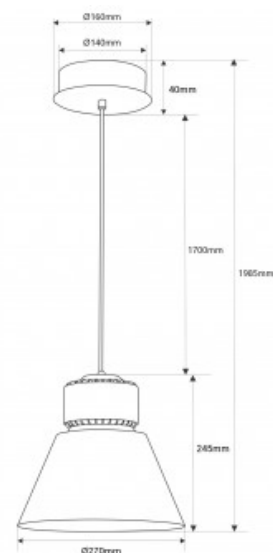

Campana LED comercial 36W - 4300K - CRI95 - Driver KeGu - Color negro

Ref. B8800-BN-N

Lámpara colgante de aluminio tipo campana diseñada para iluminación comercial. Con una potencia de 36W, ofrece una iluminación de alta calidad con un alto índice de reproducción cromática (CRI>95), resaltando los productos de manera atractiva e invitando a la compra. Disponible en tonalidad blanco neutro (4300K) y color exterior negro. Ideal para tiendas, comercios y showrooms, realiza tus productos con una iluminación excepcional.

Datos del producto

Tonalidad	Blanco neutro
Kelvin (K)	4300
Lumens (Lm)	2600
CRI	95-98
Ángulo de apertura (°)	120
Tipo de LED	FC1919
Dimmable	No
Potencia (W)	36
Tensión Nominal (V)	220 - 240 V AC
Driver	KeGu
Sensor	No
Orientable	No
Dimensiones (mm) LxIxh	1985 x Ø270
Material	Aluminio
Material difusor	Policarbonato
Uso Exterior	No
IP	IP20
Vida útil (h)	25000