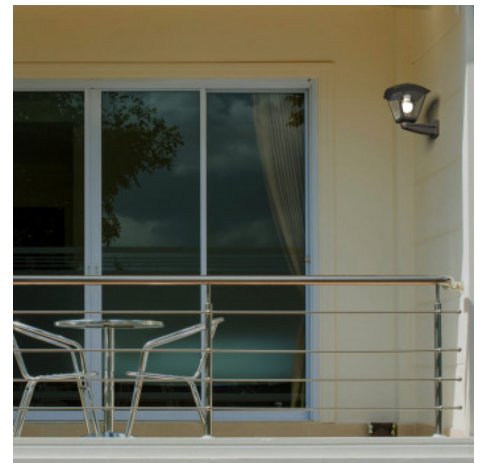

Aplique de pared exterior farol FUMAGALLI "Nardo/Roby"

Ref. T20.240

Aplique de pared Fumagalli de elegante diseño en forma de farol moderno. Fabricado en resina a prueba de golpes, resistente a la oxidación, corrosión y a los rayos UV. Grado de protección IP55. Disponible en color blanco, negro y gris. *No incluye Bombilla E27*