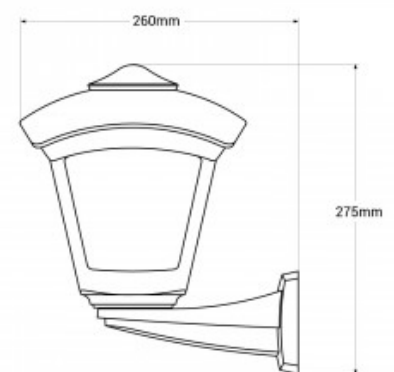

Aplique de pared exterior farol FUMAGALLI "Nardo/Roby"

Ref. T20.240

Aplique de pared Fumagalli de elegante diseño en forma de farol moderno. Fabricado en resina a prueba de golpes, resistente a la oxidación, corrosión y a los rayos UV. Grado de protección IP55. Disponible en color blanco, negro y gris. *No incluye Bombilla E27*

Datos del producto

Tensión Nominal (V)	220 - 240 V AC
Sensor	No
Casquillo	E27
Orientable	No
Dimensiones (mm) LxIxh	260 x 275
Material	Resina
Material difusor	PMMA
Uso Exterior	Si
IP	IP55
Rango temperatura	-30°C ~ +80°C
Certificados	CE, ROHS
Garantía	Según garantía legal: 3 años
Montaje	Superficie
Clase de aislamiento	Clase II

Variantes del producto

Referencia	Atributos	
T20.240.000.AXE27	Color exterior - Negro	
T20.240.000.WXE27	Color exterior - Blanco	
T20.240.000.LXE27	Color exterior - Gris	