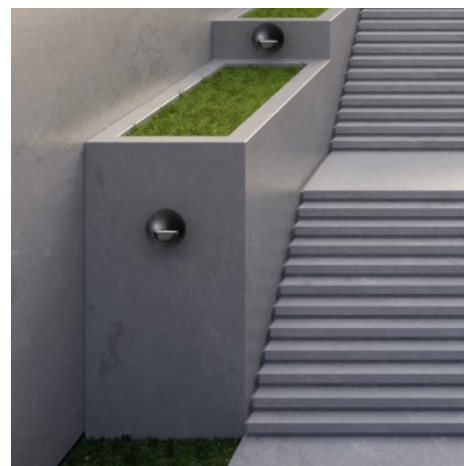

Baliza empotrable LED FUMAGALLI "LETI 100" GX53 - 3W - IP66

Ref. 2C4.000.000

Baliza empotrable LED redonda de la firma italiana FUMAGALLI. Lámpara de exterior de alta calidad a precio muy competitivo, fabricada en resina resistente a golpes, radiación UV, lluvia, humedad y polvo, garantizando de por vida el producto contra la oxidación y la corrosión. Muy fácil y rápida de instalar. Emisión de la luz hacia abajo, perfecta para bañar paredes e iluminar caminos, fachadas y escaleras. Disponible en colores blanco y negro.- Incluye bombilla LED GX53 según las siguientes opciones: Opción BLANCA: bombilla 3W en blanco neutro (4000K) - Opción NEGRA: Bombilla 3W en tonalidad CCT (3000K - 4000K - 6500K)**BOMBILLA LED INCLUIDA**

Variantes del producto

Referencia

Atributos

2C4.000.000.WYG1L

Color exterior - Blanco

2C4.000.000.AYG1K

Color exterior - Negro