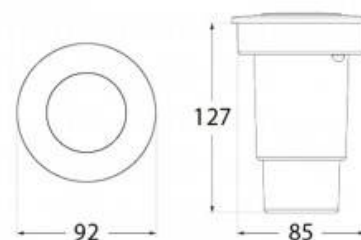

Baliza de suelo LED empotrable CCT FUMAGALLI CECI 90 GU10 3,5W

Ref. 1F1.000.000.AXU1K

Baliza empotrable para suelo Fumagalli, emite luz de forma circular, con difusor glaseado. Construida en resina de alta resistencia, es pisable y soporta cargas hasta 5000KG. Dispone de un casquillo para bombilla LED GU10. Incluye una bombilla LED GU10 de 3.5W, con sistema CCT y una intensidad lumínica de 350lm. Temperatura de color ajustable CCT, permite ajustar la temperatura de 2700°K o 4000°. Usando el interruptor directamente en la bombilla. 3,5WCCTGU10Ø92x127mmIP67

Datos del producto

Tonalidad	Blanco neutro, Blanco cálido
Kelvin (K)	4000, 2700
Lumens (Lm)	400, 350
Dimmable	No
Potencia (W)	3,5
Tensión Nominal (V)	100-240
Frecuencia (Hz)	50 - 60
Casquillo	GU10
Dimensiones (mm) LxIxh	Ø92x127
Material	Resina
Uso Exterior	Si
IP	IP67
Rango temperatura	-20°C ~ +40°C
Frecuencia de uso	Intensivo
Vida útil (h)	25000
Clase eficiencia energética	A+ (2021)
Certificados	CE, ROHS
Garantía	Según garantía legal: 3 años

Balizas LED

Dimensiones de corte (mm)	Ø85x127
Montaje	Empotrable
