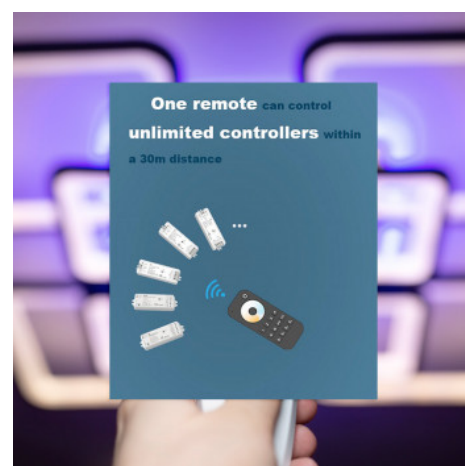

### Mando a distancia LED RGB + CCT - 1 zona / 2 escenas - SK-RT5-N - Skydance

#### Ref. SK-RT5-N

Mando a distancia Skydance 1 zona RGB + CCT. Inalámbrico. Ajusta la intensidad de la luz, el color (RGB) o la temperatura del color (CCT) mediante una rueda táctil y botones independientes. Transmisión RF rápida y fiable hasta 30 metros. Incluye soporte de pared.