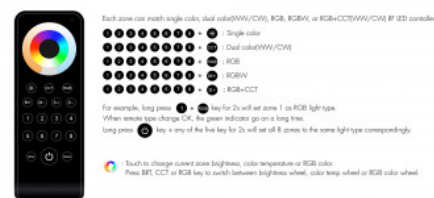

Mando a distancia LED monocolor / CCT / RGB / RGBW / RGB + CCT - 8 zonas / 8 escenas - SK-RS10 - Skydance

### Ref. SK-RS10-N

El mando a distancia inalámbrico Skydance monocolor, CCT, RGB, RGBW, RGB + CCT de 8 zonas permite regular el color e intensidad lumínica con una rueda táctil y botones independientes. Transmisión RF rápida y fiable hasta 30 metros. Incluye soporte de pared.

## Datos del producto

Material	Policarbonato
Rango temperatura	-30°C ~ +55°C
Certificados	CE, ROHS
Garantía	5 años
Conectividad	RF
Tipo de batería	3V (AAA * 2PCS)
Control de color	RGB, RGBW, RGB+CCT
Distancia de control	30m
Largo	141mm
Ancho	50mm
Alto	17.5mm