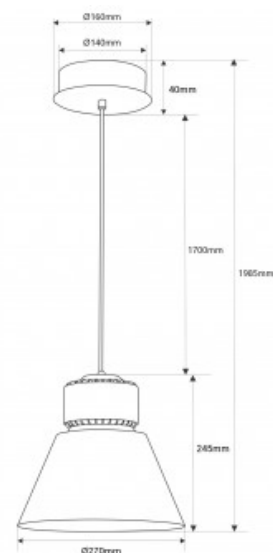

Campana LED comercial 36W - 4300K - CRI95 - Driver KeGu - Color rojo

Ref. B8800-BN-RO

Lámpara colgante de aluminio tipo campana diseñada para iluminación comercial. Con una potencia de 36W, ofrece una iluminación de alta calidad con un alto índice de reproducción cromática (CRI>95), resaltando los productos de manera atractiva e invitando a la compra. Disponible en tonalidad blanco neutro (4300K) y color exterior rojo. Ideal para tiendas, comercios y showrooms, realiza tus productos con una iluminación excepcional.

Datos del producto

Tonalidad	Blanco neutro
Kelvin (K)	4300
Lumens (Lm)	2600
CRI	95-98
Ángulo de apertura (°)	120
Tipo de LED	FC1919
Dimmable	No
Potencia (W)	36
Tensión Nominal (V)	220 - 240 V AC
Driver	KeGu
Sensor	No
Orientable	No
Dimensiones (mm) LxIxh	1985 x Ø270
Material	Aluminio
Material difusor	Policarbonato
Uso Exterior	No
IP	IP20
Vida útil (h)	25000