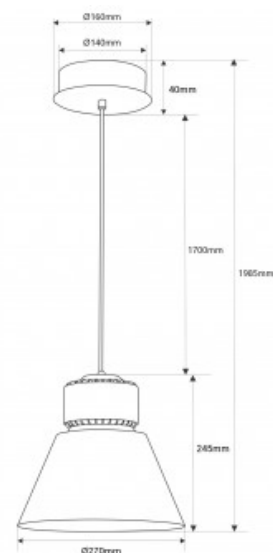

Campana LED comercial 36W - 4300K - CRI95 - Driver KeGu - Color gris

Ref. B8800-BN-GR

Lámpara colgante de aluminio tipo campana diseñada para iluminación comercial. Con una potencia de 36W, ofrece una iluminación de alta calidad con un alto índice de reproducción cromática (CRI>95), resaltando los productos de manera atractiva e invitando a la compra. Disponible en tonalidad blanco neutro (4300K) y color exterior gris. Ideal para tiendas, comercios y showrooms, realiza tus productos con una iluminación excepcional.

Datos del producto

Tonalidad	Blanco neutro
Kelvin (K)	4300
Lumens (Lm)	2600
CRI	95-98
Ángulo de apertura (°)	120
Tipo de LED	FC1919
Dimmable	No
Potencia (W)	36
Tensión Nominal (V)	220 - 240 V AC
Driver	KeGu
Sensor	No
Orientable	No
Dimensiones (mm) LxIxh	1985 x Ø270
Material	Aluminio
Material difusor	Policarbonato
Uso Exterior	No
IP	IP20
Vida útil (h)	25000