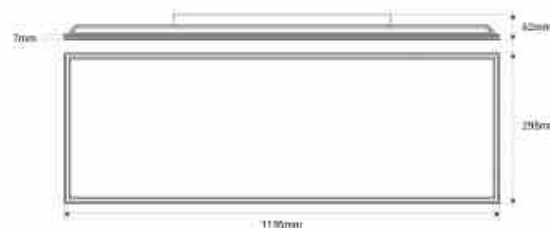

Panel LED de superficie CCT 36W - 120 x 30 cm - 135lm/W - IP20

Ref. B1767-CCT-120x30

Panel LED de superficie 120 x 30 cm y 36W, de diseño moderno y compacto. Incorpora sistema CCT que permite ajustar la temperatura de color entre blanco cálido (3000K), blanco neutro (4000K) y blanco frío (6500K). Ofrece una iluminación potente y sin deslumbramientos, perfecta para oficinas, espacios comerciales y centros de salud.

Datos del producto

Tonalidad	CCT
Kelvin (K)	3000, 4000, 6500
Lumens (Lm)	4860
Eficiencia (Lm/w)	135
CRI	80-85
Ángulo de apertura (°)	120
Dimmable	No
Potencia (W)	36
Tensión Nominal (V)	220 - 240 V AC
Sensor	No
Uso Exterior	No
IP	IP20
Clase eficiencia energética	D
Certificados	CE, ROHS
Garantía	Según garantía legal: 3 años
Dimensiones Panel LED	120x30
Largo	1195mm
Ancho	295mm

Alto

62mm