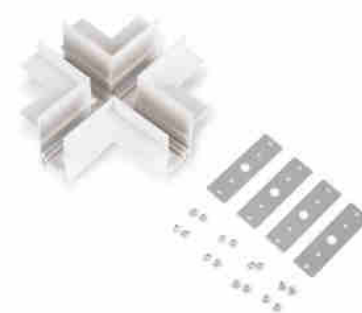

Unión en X para carriles magnéticos empotrables 20mm - Blanco

Ref. CME-X-B

El conector en X permite la unión de cuatro tramos de carril magnético empotrable en un ángulo de 90°, formando una intersección en un mismo plano. Su montaje es sencillo e incluye todos los accesorios necesarios para garantizar una instalación óptima. Disponible en color blanco y negro. ** No incluye conector eléctrico**

Datos del producto

Material	Aluminio
Uso Exterior	No
IP	IP20
Certificados	CE, ROHS
Garantía	Según garantía legal: 3 años
Tipo de Carril	Magnético
Largo	125mm
Ancho	26mm
Alto	55mm