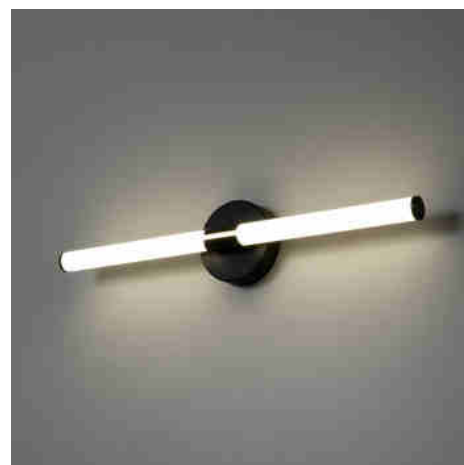

Aplique LED tubular para baño - 8W - 720lm - IP44 - 60cm

Ref. LE301-600

Aplique tubular para baño de 8W, con base redonda y acabados en dorado, cromo o negro. Ofrece luz blanca neutra (4000K) con una potencia lumínica de 720 lúmenes, perfecta para crear un ambiente claro y funcional. Su protección IP44 lo hace resistente a la humedad y salpicaduras, garantizando seguridad y durabilidad en entornos húmedos.

Datos del producto

Kelvin (K)	4000
Lumens (Lm)	720
Ángulo de apertura (°)	120
Potencia (W)	8
Tensión Nominal (V)	220 - 240 V AC
Sensor	No
Orientable	No
Material	Aluminio
Material difusor	Policarbonato
IP	IP44
Clase eficiencia energética	F
Certificados	CE, ROHS
Garantía	Según garantía legal: 3 años
Largo	600mm
Ancho	70mm
Alto	120mm

Variantes del producto

Referencia	Atributos	
LE301-600-N	Color exterior - Negro	
LE301-600-DO	Color exterior - Dorado	
LE301-600-CR	Color exterior - Cromo	