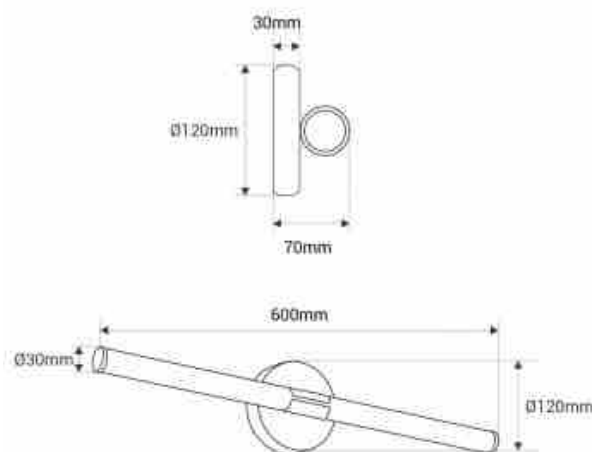

Aplique LED tubular para baño - 8W - 720lm - IP44 - 60cm

Ref. LE301-600

Aplique tubular para baño de 8W, con base redonda y acabados en dorado, cromo o negro. Ofrece luz blanca neutra (4000K) con una potencia lumínica de 720 lúmenes, perfecta para crear un ambiente claro y funcional. Su protección IP44 lo hace resistente a la humedad y salpicaduras, garantizando seguridad y durabilidad en entornos húmedos.

Datos del producto

Kelvin (K)	4000
Lumens (Lm)	720
Ángulo de apertura (°)	120
Potencia (W)	8
Tensión Nominal (V)	220 - 240 V AC
Sensor	No
Orientable	No
Material	Aluminio
Material difusor	Policarbonato
IP	IP44
Clase eficiencia energética	F
Certificados	CE, ROHS
Garantía	Según garantía legal: 3 años
Largo	600mm
Ancho	70mm
Alto	120mm

Variantes del producto

Referencia	Atributos	
LE301-600-N	Color exterior - Negro	
LE301-600-DO	Color exterior - Dorado	
LE301-600-CR	Color exterior - Cromo	