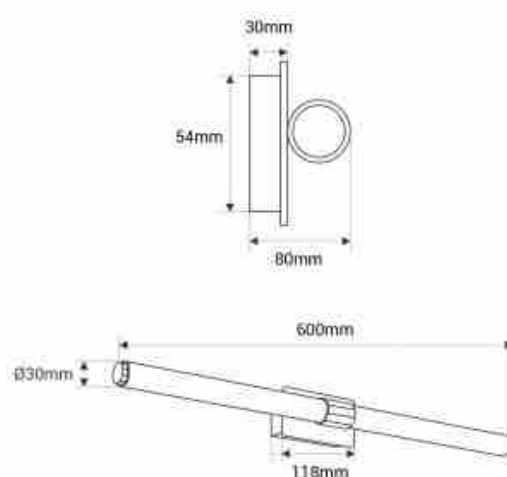

Aplique LED tubular para baño - 8W - IP44 - 60cm

Ref. LE302-600

Aplique tubular para baño de 8W, con base rectangular y acabados en dorado, cromo o negro. Ofrece luz blanca neutra (4000K) con una potencia lumínica de 720 lúmenes, perfecta para crear un ambiente claro y funcional. Su protección IP44 lo hace resistente a la humedad y salpicaduras, garantizando seguridad y durabilidad en entornos húmedos.

Datos del producto

Tonalidad	Blanco neutro
Kelvin (K)	4000
Lumens (Lm)	720
Ángulo de apertura (°)	120
Tipo de LED	SMD 2835
Potencia (W)	8
Tensión Nominal (V)	220 - 240 V AC
Orientable	No
IP	IP44
Clase eficiencia energética	F
Certificados	CE, ROHS
Garantía	5 años
Conexión	Punto de luz