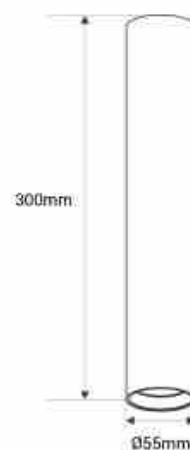

Aplique de techo aluminio "Sandy" - 20cm - GU10

Ref. B971

Aplique de techo "Sandy" cuerpo de aluminio, estilo y funcionalidad en una sola luminaria. Disponible en tres colores: negro, blanco y latón.**Admite una (1) bombilla GU10 - NO INCLUIDA**

Datos del producto

Tensión Nominal (V)	220 - 240 V AC
Casquillo	GU10
Orientable	No
Material	Aluminio
Uso Exterior	No
IP	IP20
Certificados	CE, ROHS
Garantía	10 años
Potencia máxima (W)	40
Largo	200mm
Ancho	Ø55mm

Variantes del producto

Referencia	Atributos	
B971-B	Color exterior - Blanco	
B971-N	Color exterior - Negro	
B971-LA	Color exterior - Latón	