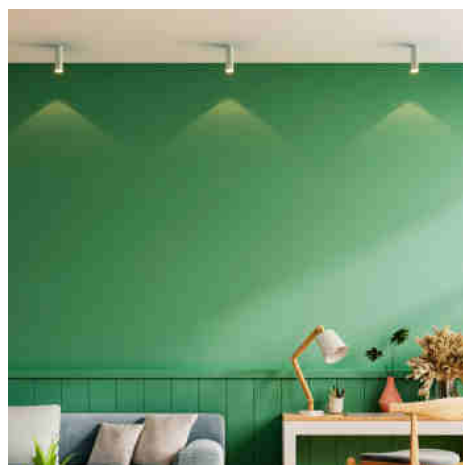

Aplique de techo aluminio "Sandy" - 20cm - GU10

Ref. B971

Aplique de techo "Sandy" cuerpo de aluminio, estilo y funcionalidad en una sola luminaria. Disponible en tres colores: negro, blanco y latón.**Admite una (1) bombilla GU10 - NO INCLUIDA**

Variantes del producto

Referencia	Atributos	
B971-B	Color exterior - Blanco	
B971-N	Color exterior - Negro	
B971-LA	Color exterior - Latón	