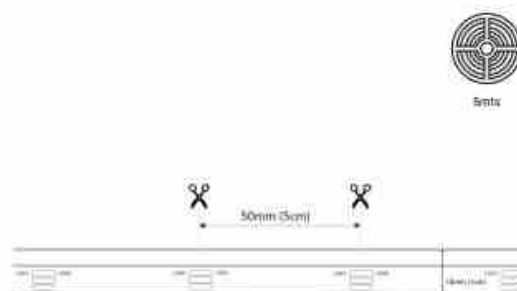

Tira LED COB 24V DC CCT - Emisión lateral - 12W/m - 10mm - IP20 - Corte c/ 5cm - Rollo de 5 metros

Ref. BLSCOB-24V12W-SIDE-IP20-CC

La tira LED COB CCT 24V DC proporciona una iluminación continua y sin sombras. De alta flexibilidad, ofrece emisión de luz lateral, perfecta para resaltado de bordes, cartelería y señalización. Cuenta con una potencia de 12W/m y una eficiencia lumínica de 100lm/W. Rollo de 5 metros.

Datos del producto

Tonalidad	CCT
Kelvin (K)	2700 - 6500
Lumens (Lm)	1200
Eficiencia (Lm/w)	100
CRI	90-95
Ángulo de apertura (°)	120
Tipo de LED	COB
Dimmable	Sí
Tensión Nominal (V)	24V DC
Uso Exterior	No
IP	IP20
Rango temperatura	-20°C ~ +40°C
Clase eficiencia energética	E
Certificados	CE, ROHS
Garantía	Según garantía legal: 3 años
Potencia/m (W/m)	12
Nº Chips/metro	560
Distancia del corte (mm)	50

Tiras LED CCT / Blanco Dual

Adhesivo	Si
Ancho de la pista (mm)	10
Largo	5 mts
Ancho	10 mm