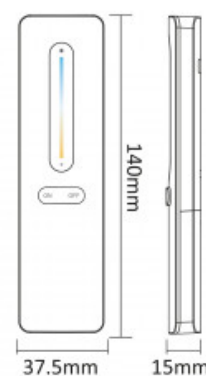

Datos del producto

Material	Policarbonato
Uso Exterior	No
IP	IP20
Certificados	CE, ROHS
Garantía	5 años
Conectividad	RF
Tipo de batería	3V (AAA * 2PCS)
Control de color	CCT
Distancia de control	30m
Largo	37.5mm
Ancho	15mm
Alto	140mm

Remote