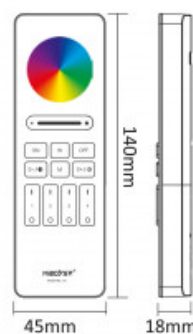

Datos del producto

Material	Policarbonato
Uso Exterior	No
IP	IP20
Certificados	CE, ROHS
Garantía	5 años
Conectividad	RF
Tipo de batería	3V (AAA * 2PCS)
Control de color	RGB+CCT
Distancia de control	30m
Largo	45mm
Ancho	49mm
Alto	140mm

Remote