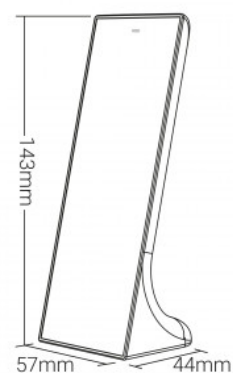

Button Instruction

Mando a distancia vertical - RGB + CCT - 3 Zonas - RF 2.4Ghz - Mi Light

Ref. Y3

Mando a distancia vertical RGB + CCT de 3 zonas de Mi Light. Permite ajustar de manera sencilla e intuitiva el color, temperatura de color y brillo de tus luces inteligentes. Compatible con los productos Mi Boxer/Mi Light. Alcance hasta 30 metros y diseño antideslizante.

Datos del producto

Material	Cristal, Policarbonato
Uso Exterior	No
IP	IP20
Certificados	CE, ROHS
Garantía	5 años
Conectividad	RF
Tipo de batería	3V (AAA * 2PCS)
Control de color	RGB, CCT
Distancia de control	30m
Largo	57mm
Ancho	44mm
Alto	143mm