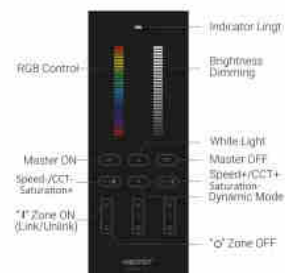

Button Instruction

Mando a distancia vertical - RGB + CCT - 3 Zonas - RF 2.4Ghz - Mi Light

Ref. Y3

Mando a distancia vertical RGB + CCT de 3 zonas de Mi Light. Permite ajustar de manera sencilla e intuitiva el color, temperatura de color y brillo de tus luces inteligentes. Compatible con los productos Mi Boxer/Mi Light. Alcance hasta 30 metros y diseño antideslizante.

Datos del producto

Material	Cristal, Policarbonato
Uso Exterior	No
IP	IP20
Certificados	CE, ROHS
Garantía	5 años
Conectividad	RF
Tipo de batería	3V (AAA * 2PCS)
Control de color	RGB, CCT
Distancia de control	30m
Largo	57mm
Ancho	44mm
Alto	143mm