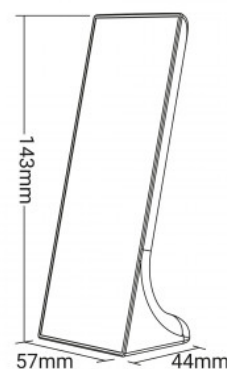

Button Instruction

Mando a distancia RF vertical - CCT - 3 Zonas - RF 2.4Ghz - Mi Light

Ref. Y2

Mando a distancia vertical CCT de 3 zonas de Mi Light. Permite ajustar de manera sencilla e intuitiva el brillo y la temperatura de color de tus luces inteligentes. Compatible con los productos Mi Boxer/Mi Light. Alcance hasta 30 metros y diseño antideslizante.

Datos del producto

Material	Cristal, Policarbonato
Uso Exterior	No
IP	IP20
Certificados	CE, ROHS
Garantía	5 años
Conectividad	RF
Tipo de batería	3V (AAA * 2PCS)
Control de color	CCT, Monocolor
Distancia de control	30m
Largo	57mm
Ancho	44mm
Alto	143mm