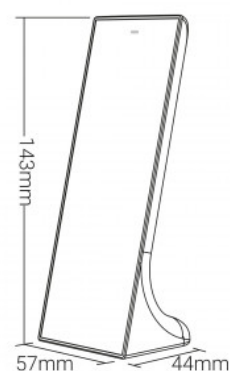

Button Instruction

Mando a distancia vertical - Monocolor - 3 Zonas - RF 2.4Ghz - Mi Light

Ref. Y1

Mando a distancia vertical monocolor de 3 zonas de Mi Light. Permite ajustar de manera sencilla e intuitiva el brillo de tus luces inteligentes. Compatible con los productos Mi Boxer/Mi Light. Alcance hasta 30 metros y diseño antideslizante.

Datos del producto

Material	Cristal, Policarbonato
Uso Exterior	No
IP	IP20
Certificados	CE, ROHS
Garantía	5 años
Conectividad	RF
Tipo de batería	3V (AAA * 2PCS)
Control de color	Monocolor
Distancia de control	30m
Largo	57mm
Ancho	44mm
Alto	143mm