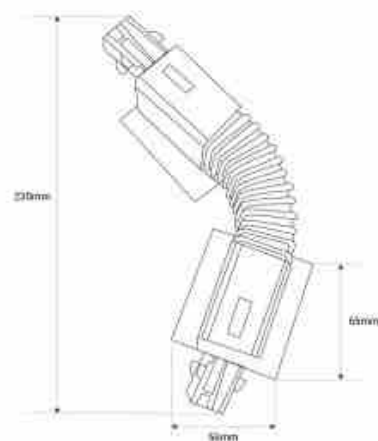

Unión flexible para carril trifásico empotrable

Ref. BTTE-GB06

Unión flexible para carriles trifásicos empotrables, el accesorio más versátil para instalaciones que permite crear el ángulo deseado de manera simple. Disponible en negro y blanco.

Datos del producto

Certificados	CE, ROHS
Garantía	Según garantía legal: 3 años
Tipo de Carril	Trifásico
Largo	230mm

Variantes del producto

Referencia

Atributos

BTTE-GB06-N

Color exterior - Negro

BTTE-GB06-B