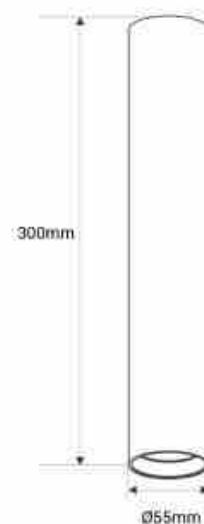

## Aplique de techo aluminio "Sandy" - 30cm - GU10

### Ref. B973

Aplique de techo de aluminio "Sandy", destaca por su diseño compacto y minimalista, adaptable a estilos decorativos modernos en hogares y comercios. Colores disponibles: negro, blanco, latón.\*\*Compatible con una (1) bombilla GU10 - (NO INCLUIDA)\*\*

### Datos del producto

Tensión Nominal (V)	220 - 240 V AC
Casquillo	GU10
Orientable	No
Material	Aluminio
Uso Exterior	No
IP	IP20
Certificados	CE, ROHS
Garantía	10 años
Potencia máxima (W)	40
Ancho	Ø55mm
Alto	300mm

## Variantes del producto

Referencia	Atributos	
B973-B	Color exterior - Blanco	
B973-N	Color exterior - Negro	
B973-LA	Color exterior - Latón	