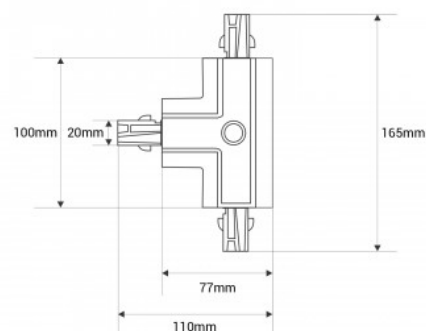

Unión rígida en T para carril trifásico empotrable - IZQUIERDA

Ref. BTTE-GB04-I

Unión IZQUIERDA en "T" para carriles trifásicos empotrables. Diseñada para conectar tres tramos de carril trifásico en ángulos de 90°, ofreciendo una instalación precisa y funcional. Disponible en negro y blanco.

Datos del producto

Certificados	CE, ROHS
Garantía	10 años
Tipo de Carril	Trifásico
Largo	165mm
Ancho	110mm
Alto	35mm

Variantes del producto

Referencia	Atributos	
BTTE-GB04-I-N	Color exterior - Negro	
BTTE-GB04-I-B	Color exterior - Blanco	