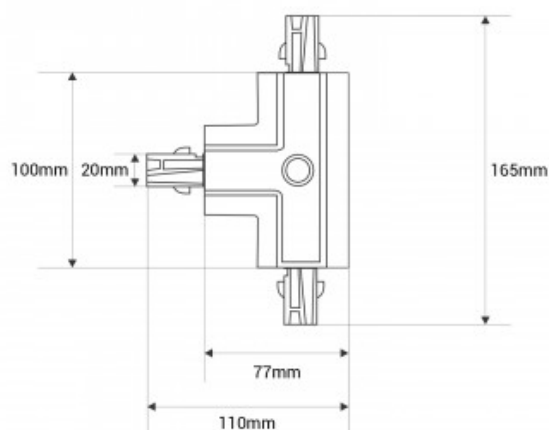

Unión rígida en T para carril trifásico empotrable - IZQUIERDA

Ref. BTTE-GB04-I

Unión IZQUIERDA en "T" para carriles trifásicos empotrables. Diseñada para conectar tres tramos de carril trifásico en ángulos de 90°, ofreciendo una instalación precisa y funcional. Disponible en negro y blanco.

Datos del producto

Certificados	CE, ROHS
Garantía	10 años
Tipo de Carril	Trifásico
Largo	165mm
Ancho	110mm
Alto	35mm

Variantes del producto

Referencia	Atributos	
BTTE-GB04-I-N	Color exterior - Negro	
BTTE-GB04-I-B	Color exterior - Blanco	