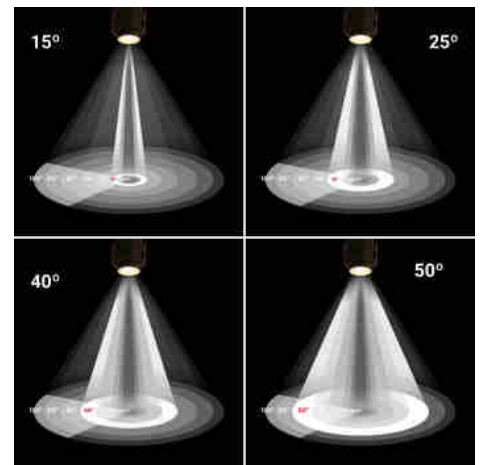

## Foco de techo empotrable "ROMI" 7W - Zoom - Chip OSRAM - 2700K

### Ref. B862

Foco LED empotrable "Romi" de 7W y zoom para ajustar el ángulo de apertura lumínica. De dimensiones compactas (Ø 40mm), ofrece un diseño minimalista y funcional. Incluye chip LED OSRAM que emite luz de alta calidad, en tonalidad cálida (2700K). Disponible en blanco y negro.

### Datos del producto

Tonalidad	Blanco cálido
Kelvin (K)	2700
Tipo de LED	Chip OSRAM
Potencia (W)	7
Tensión Nominal (V)	220 - 240 V AC
Material	Aluminio
Material difusor	Policarbonato
IP	IP20
Clase eficiencia energética	F
Certificados	CE, ROHS
Garantía	5 años
Dimensiones de corte (mm)	Ø35mm
Largo	82-95mm
Ancho	Ø40mm