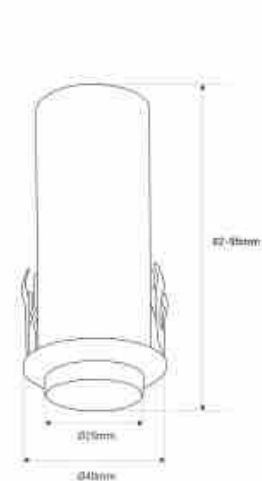

## Foco de techo empotrable "ROMI" 7W - Zoom - Chip OSRAM - 2700K

### Ref. B862

Foco LED empotrable "Romi" de 7W y zoom para ajustar el ángulo de apertura lumínica. De dimensiones compactas (Ø 40mm), ofrece un diseño minimalista y funcional. Incluye chip LED OSRAM que emite luz de alta calidad, en tonalidad cálida (2700K). Disponible en blanco y negro.

### Datos del producto

Tonalidad	Blanco cálido
Kelvin (K)	2700
Tipo de LED	Chip OSRAM
Potencia (W)	7
Tensión Nominal (V)	220 - 240 V AC
Material	Aluminio
Material difusor	Policarbonato
IP	IP20
Clase eficiencia energética	F
Certificados	CE, ROHS
Garantía	5 años
Dimensiones de corte (mm)	Ø35mm
Largo	82-95mm
Ancho	Ø40mm

### Variantes del producto

Referencia

Atributos

B862-N

Color exterior - Negro

B862-B

Color exterior - Blanco