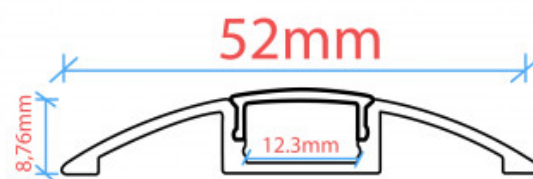

Perfil tira LED de suelo medialuna - Superficie - 9x52mm - Con difusor - 2 metros

Ref. BXT-67

Perfil de aluminio LED para suelo en forma de medialuna. Instalación en superficie. Apto para tiras LED de hasta 10mm. Dimensiones del perfil: 9 x 52mm y longitud de 2 metros. Disponible en 3 colores. Incluye difusor y tapas.

Datos del producto

Material	Aluminio
Material difusor	Policarbonato
Certificados	CE, ROHS
Garantía	10 años
Ancho	52mm
Alto	8.76mm

Variantes del producto

Referencia	Atributos	
BXT-67-N+N	Color exterior - Negro	
BXT-67-B+B	Color exterior - Blanco	
BXT-67-P+B	Color exterior - Plata	