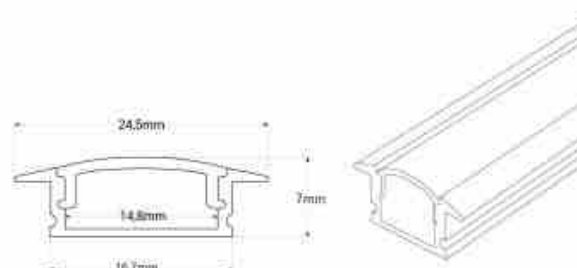

Datos del producto

Material	Aluminio
Material difusor	Policarbonato
Certificados	CE, ROHS
Garantía	10 años