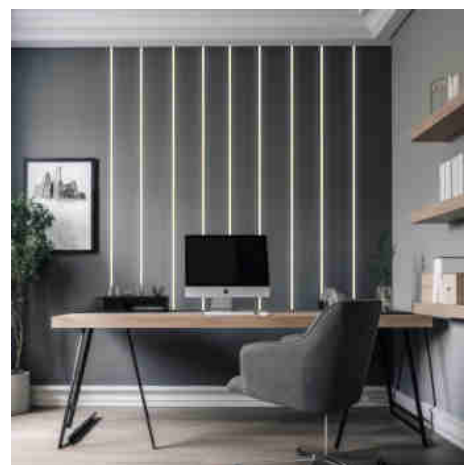

Perfil tira LED empotrable - 24,5x7mm - Kit completo - 1 metro

Ref. BXT-163-1M

Perfil de aluminio empotrable de 1 metro para tiras LED de hasta 12mm. Instalación empotrada para crear ambientes únicos y modernos con iluminación indirecta y decorativa. Disponible en 4 colores. ****Incluye difusor y tapas****

Datos del producto

Material	Aluminio
Material difusor	Policarbonato
Certificados	CE, ROHS
Garantía	10 años

Variantes del producto

Referencia	Atributos	
BXT-163-1M-N+N	Color exterior - Negro	
BXT-163-1M-B+B	Color exterior - Blanco	
BXT-163-1M-P+B	Color exterior - Plata	
BXT-163-1M-N+B	Color exterior - Negro-Blanco	