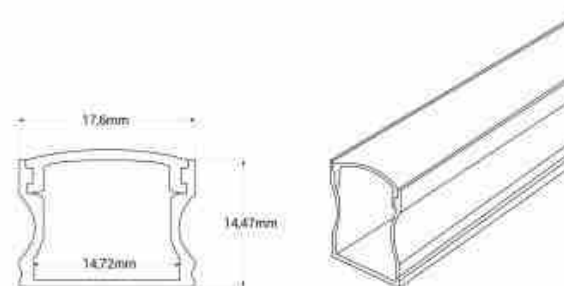

Perfil tira LED superficie - 17x14mm - Kit completo - 1 metro

Ref. BXT-393-1M

Perfil de aluminio LED de superficie, versátil y moderno, ideal para diversas aplicaciones en las que se desea ocultar la tira LED. Apto para tiras LED de hasta 12mm. Dimensiones del perfil: 17x14 mm y longitud de 1 metro. Disponible en las siguientes opciones de color: plateado con difusor blanco, blanco con difusor blanco, negro con difusor blanco y negro con difusor negro.** Incluye difusor, 2 tapas (con agujero) y 2 grapas de superficie**

Datos del producto

Material	Aluminio
Material difusor	Policarbonato
Certificados	CE, ROHS
Garantía	10 años
Largo	1000mm
Ancho	17,6 mm
Alto	14,5mm

Variantes del producto

Referencia	Atributos	
BXT-393-1M-N+N	Color exterior - Negro	
BXT-393-1M-B+B	Color exterior - Blanco	
BXT-393-1M-P+B	Color exterior - Plata	
BXT-393-1M-N+B	Color exterior - Negro-Blanco	