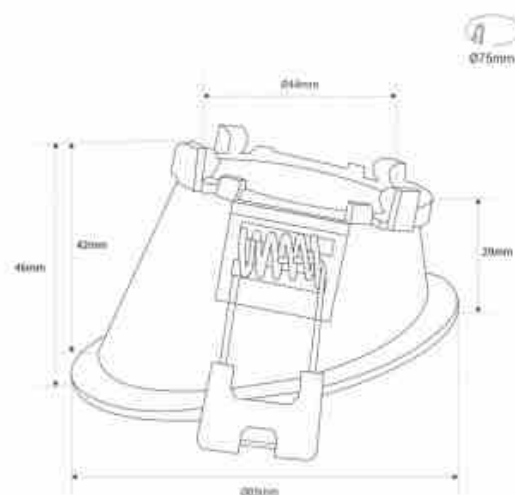

KIT Aro downlight redondo asimétrico Ø85mm + Módulo LED MR16 5W

Ref. K930-75-I-B1355

Kit de iluminación compuesto por: Aro empotrable asimétrico Ø85mm de bajo UGR - 6 Colores disponibles: blanco, negro, blanco/negro, blanco/plata, blanco/dorado, blanco/rojo. Módulo LED MR16 de 5W - Disponible en 3 tonalidades: blanco cálido (3000K), neutro (4000K) y frío (6000K).

Datos del producto

Tonalidad	Blanco frío, Blanco neutro, Blanco cálido
Kelvin (K)	3000, 6000, 4000
Lumens (Lm)	500
Eficiencia (Lm/w)	100
CRI	80
UGR	UGR18
Potencia (W)	5
Tensión Nominal (V)	220 - 240 V AC
Material	Polycarbonato
Uso Exterior	No
IP	IP20
Certificados	CE, ROHS
Garantía	Según garantía legal: 3 años
Dimensiones de corte (mm)	Ø75mm
Ancho	Ø85mm
Alto	46mm