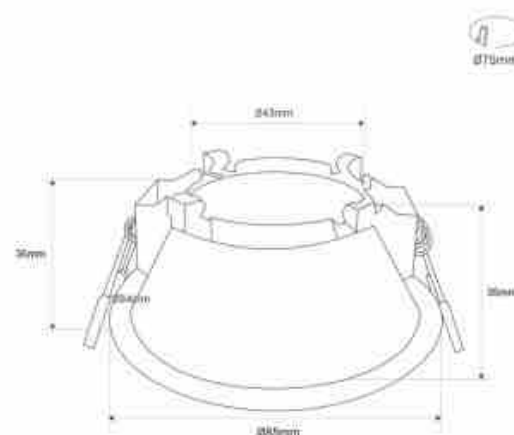

KIT Aro downlight redondo Ø85mm + Módulo LED MR16 5W

Ref. K930-75-R-B1355

Kit de iluminación compuesto por:Aro empotrable redondo Ø85mm de bajo UGR - 6 Colores disponibles: blanco, negro, blanco/negro, blanco/plata, blanco/dorado, blanco/rojo.Módulo LED MR16 de 5W - Disponible en 3 tonalidades: blanco cálido (3000K), neutro (4000K) y frío (6000K).

Datos del producto

Tonalidad	Blanco frío, Blanco neutro, Blanco cálido
Kelvin (K)	3000, 6000, 4000
Lumens (Lm)	500
Eficiencia (Lm/w)	100
CRI	80
UGR	UGR18
Potencia (W)	5
Tensión Nominal (V)	220 - 240 V AC
Material	Polycarbonato
Uso Exterior	No
IP	IP20
Certificados	CE, ROHS
Garantía	Según garantía legal: 3 años
Dimensiones de corte (mm)	Ø75mm
Ancho	Ø85mm
Profundidad	36mm

Variantes del producto

Referencia	Atributos	
K930-75-R-N-B1355-BF	Color exterior - Negro,Color de luz - Blanco Frío	
K930-75-R-B-B1355-BF	Color exterior - Blanco,Color de luz - Blanco Frío	
K930-75-R-BR-B1355-BF	Color exterior - Rojo,Color de luz - Blanco Frío	
K930-75-R-BD-B1355-BF	Color exterior - Dorado,Color de luz - Blanco Frío	
K930-75-R-BP-B1355-BF	Color exterior - Plata,Color de luz - Blanco Frío	
K930-75-R-BN-B1355-BF	Color de luz - Blanco Frío,Color exterior - Blanco - Negr	
K930-75-R-N-B1355-BN	Color exterior - Negro,Color de luz - Blanco Neutro	
K930-75-R-B-B1355-BN	Color exterior - Blanco,Color de luz - Blanco Neutro	

K930-75-R-BN-B1355-BC

Color de luz - Blanco Cálido,Color exterior - Blanco - Negro