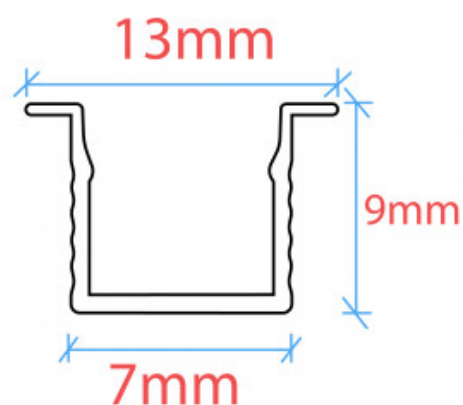

Perfil tira LED empotrable con difusor - Kit completo - 9x7mm - Tira LED ≤5mm - 2 metros

Ref. BXT-717

Perfil de aluminio empotrable, para crear ambientes únicos y modernos con iluminación indirecta y decorativa. Apto para tiras LED de hasta 5mm. Longitud de 2 metros. Disponible en las combinaciones: blanco con difusor blanco, plateado con difusor blanco, negro con difusor negro y negro con difusor blanco. **Incluye difusor y 2 tapas (con agujero)**

Variantes del producto

| Referencia | Atributos | Image |
|-------------|-------------------------------|---|
| BXT-717-N+N | Color exterior - Negro |  |
| BXT-717-P+B | Color exterior - Plata |  |
| BXT-717-N+B | Color exterior - Negro-Blanco |  |
| BXT-717-B+B | Color exterior - Blanco |  |