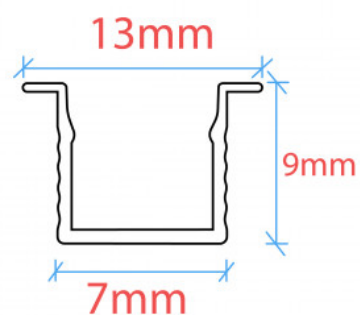

Perfil tira LED empotrable con difusor - Kit completo - 9x7mm - Tira LED ≤5mm - 2 metros

Ref. BXT-717

Perfil de aluminio empotrable, para crear ambientes únicos y modernos con iluminación indirecta y decorativa. Apto para tiras LED de hasta 5mm. Longitud de 2 metros. Disponible en las combinaciones: blanco con difusor blanco, plateado con difusor blanco, negro con difusor negro y negro con difusor blanco. **Incluye difusor y 2 tapas (con agujero)**

Variantes del producto

| Referencia | Atributos | Image |
|-------------|-------------------------------|---|
| BXT-717-N+N | Color exterior - Negro |  |
| BXT-717-P+B | Color exterior - Plata |  |
| BXT-717-N+B | Color exterior - Negro-Blanco |  |
| BXT-717-B+B | Color exterior - Blanco |  |