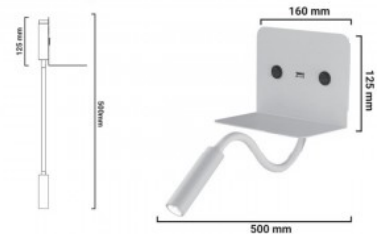

**Aplique de pared LED para lectura "SLANGE" 3W + 6W orientable y base de carga USB**

**Ref. LN1510-USB**

Aplique de lectura en aluminio con foco orientable de 3W y luz de cortesía de 6W, disponible en color blanco y negro. Incluye base de carga USB para dispositivos móviles. Perfecto como aplique de pared para dormitorio o como aplique de escritorio o recepción. 3+6W 230V Blanco cálido 3000K 450lm Óptica 30° IP20

**Datos del producto**

Tonalidad	Blanco cálido
Kelvin (K)	3000
Lumens (Lm)	420
CRI	80-85
Ángulo de apertura (°)	30
Dimmable	No
Potencia (W)	3
Tensión Nominal (V)	220 - 240 V AC
Frecuencia (Hz)	50 - 60
Sensor	No
Orientable	Sí
Dimensiones (mm) LxIxh	500 x 160
Material	Aluminio
Material difusor	Policarbonato
Uso Exterior	No
IP	IP20
Vida útil (h)	25000
Clase eficiencia energética	F

Certificados	CE, ROHS
Garantía	Según garantía legal: 3 años
Estilo	Minimalista
Largo	500mm
Ancho	160mm
Alto	125mm