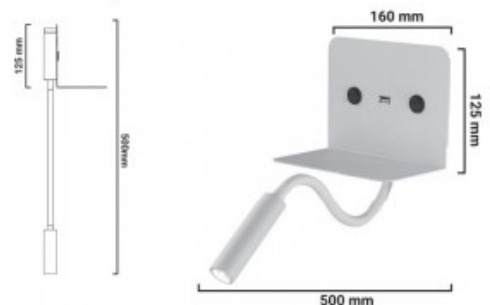

**Aplique de pared LED para lectura "SLANGE" 3W + 6W orientable y base de carga USB**

**Ref. LN1510-USB**

Aplique de lectura en aluminio con foco orientable de 3W y luz de cortesía de 6W, disponible en color blanco y negro. Incluye base de carga USB para dispositivos móviles. Perfecto como aplique de pared para dormitorio o como aplique de escritorio o recepción. 3+6W 230V Blanco cálido 3000K 450lm Óptica 30° IP20

**Datos del producto**

Tonalidad	Blanco cálido
Kelvin (K)	3000
Lumens (Lm)	420
CRI	80-85
Ángulo de apertura (°)	30
Dimmable	No
Potencia (W)	3
Tensión Nominal (V)	220 - 240 V AC
Frecuencia (Hz)	50 - 60
Sensor	No
Orientable	Sí
Dimensiones (mm) LxIxh	500 x 160
Material	Aluminio
Material difusor	Policarbonato
Uso Exterior	No
IP	IP20
Vida útil (h)	25000
Clase eficiencia energética	F

Certificados	CE, ROHS
Garantía	Según garantía legal: 3 años
Estilo	Minimalista
Largo	500mm
Ancho	160mm
Alto	125mm

### Variantes del producto

Referencia	Atributos	
LN1510-B-USB	Color exterior - Blanco	
LN1510-N-USB	Color exterior - Negro	