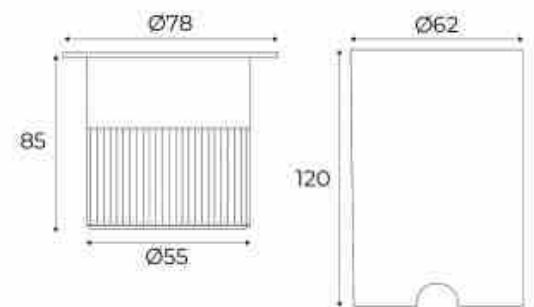

### Ref. BA50015RGB

RGB LED-spot ingebouwd in de vloer met 12W vermogen en 12V-DC voeding. De optiek straalt uit met een lichthoek van 100°, zodat het wallwashing effect samen met de RGB-kleuren spectaculaire verlichtingseffecten oplevert. Perfect voor gevels, begroeide gebieden, buitentrappen en -paden, architecturale verlichting. 12 VDC - 12 W RGB-kleur (LED SMD2835) Ø80x92mm (buitendiameter 80 mm) x 60mm (uitsnede diameter 60 mm) IP67 Diepte 92 mm Aansluitkabel lengte 1 meter

### Product data

Schaduw	RGB
Openingshoek (u00ba)	100
Type LED	SMD 2835
Dimbaar	Ja
Nominale spanning (V)	12V DC
Frequentie (Hz)	50 - 60
Bestuurder	Niet inbegrepen
Afmetingen (mm) LxIxh	Ø80x125 met buis, Acero
Materiaal	Staal
Materiaal rooster	Polycarbonaat
Gebruik buiten	Ja
IP	IP67
Temperatuurbereik	-20°C ~ +40°C
Frequentie van gebruik	normaal
Levensduur (h)	25000
Energie-efficiëntieklasse	A+ (2021)
Certificaten	EC, ROHS
Garantie	Volgens wettelijke garantie: 3 jaar

---

Snijafmetingen (mm)	Ø55
Montage	Verzonken

---