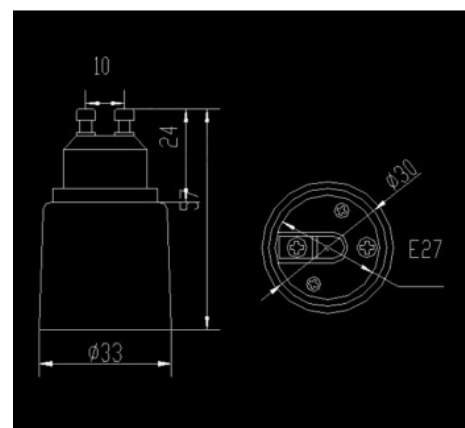

Adapter GU10 naar E27 draad

Ref. B1641

Adapter fitting van GU10 naar E27 Hiermee kunnen lampen met E27 schroefdraad in GU10 stopcontacten worden geplaatst.

Product data

Certificaten

EC, ROHS