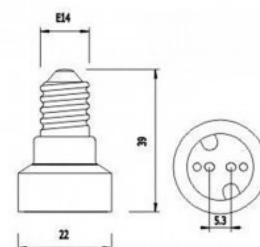

## Adapter voor E14 naar MR16 draad

### Ref. B1646

E14 naar MR16 schroefdraadadapter Maakt het mogelijk om MR16 gloeilampen met schroefdraad in E14 schroefdraadaansluitingen te plaatsen.